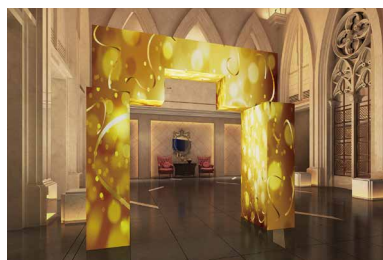

立体3D 视觉震撼

- › 因为在控制系统和播放视频中大量应用了3D概念，AirMAGICBOX已成为舞台演绎应用的新宠。
- › 因像素间距小、灯珠密度高，可更加细腻地显示细节，更逼真的展现纹理和更流畅的平滑度。