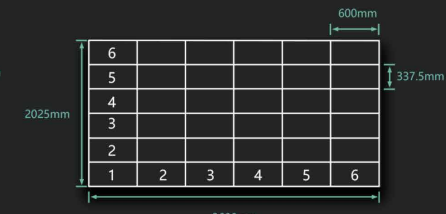

立体音效

音质饱满柔和，富有穿透力

108"

136"

145"

163"

16:9纵横比，可实现108" /136" /145" /163" 拼组

远程云会议

	108"	136"	145"	163"
点间距	1.25mm	0.78/1.56	0.83/1.667mm	0.93/1.87mm
LED类别	全倒装 RGB LED (COB)	全倒装 RGB LED (COB)	全倒装 RGB LED (COB)	全倒装 RGB LED (COB)
对比度	20,000 : 1	20,000 : 1	20,000 : 1	20,000 : 1
平均功耗	600-1350W	800-1875W	1440-2400W	1600-3300W
亮度	600-1000 nits	600-1000 nits	1000 nits	400-1000 nits
显示分辨率	1920x1080	3840x2160/1920x1080	3840x2160/1920x1080	3840x2160/1920x1080
灰度等级	16 bit	16 bit	16 bit	16 bit
颜色	281 trillion	281 trillion	281 trillion	281 trillion
工作温湿度	-10 - 40°C/10% - 80%	-10 - 40°C/10% - 80%	-10 - 40°C/10% - 80%	-10 - 40°C/10% - 80%
视角	水平视角:170° / 垂直视角:170°	水平视角:170° / 垂直视角:170°	水平视角:170° / 垂直视角:170°	水平视角:170° / 垂直视角:170°
整屏重量	140kg	192kg	256 kg	228 kg (无底座)
总尺寸(mm)	W: 2447mm直径: 615/53mm (底座/屏幕) H:2131mm	W: 3047mm直径: 615/53mm (底座/屏幕) H:2468.5mm	W: 3247mm直径: 615/63mm (底座/屏幕) H:2561mm	W: 3647mm直径: 615/53mm (底座/屏幕) H:2169mm
显示尺寸(W x H x D) (mm)	2400x1350mm	3000x1687.5mm	3200x1800mm	3600x2025mm
维护方式	前维护	前维护	前维护	前维护
IP防护等级	IP30	IP30	IP30	IP30
证书	CE,EMC ClassA,ETL,FCC, RoHS,CCC,节能	CE,EMC ClassA,ETL,FCC, RoHS,CCC,节能	CE, EMC ClassA,ETL, FCC,RoHS,CCC,节能	CE, EMC ClassA,ETL, FCC,RoHS,CCC,节能