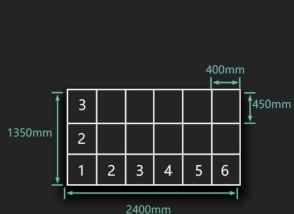

立体音效

音质饱满柔和，富有穿透力

108"

136"

145"

163"

16:9纵横比，可实现108" /136" /145" /163" 拼组

远程云会议

	108"	136"	145"	163"
点间距	1.25mm	0.78/1.56	0.83/1.667mm	0.93/1.87mm
LED类别	全倒装 RGB LED (COB)	全倒装 RGB LED (COB)	全倒装 RGB LED (COB)	全倒装 RGB LED (COB)
对比度	20,000 : 1	20,000 : 1	20,000 : 1	20,000 : 1
平均功耗	600-1350W	800-1875W	1440-2400W	1600-3300W
亮度	600-1000 nits	600-1000 nits	1000 nits	400-1000 nits
显示分辨率	1920x1080	3840x2160/1920x1080	3840x2160/1920x1080	3840x2160/1920x1080
灰度等级	16 bit	16 bit	16 bit	16 bit
颜色	281 trillion	281 trillion	281 trillion	281 trillion
工作温湿度	-10 - 40°C/10% - 80%	-10 - 40°C/10% - 80%	-10 - 40°C/10% - 80%	-10 - 40°C/10% - 80%
视角	水平视角:170° / 垂直视角:170°	水平视角:170° / 垂直视角:170°	水平视角:170° / 垂直视角:170°	水平视角:170° / 垂直视角:170°
整屏重量	140kg	192kg	256 kg	228 kg (无底座)
总尺寸(mm)	W: 2447mm直径: 615/53mm (底座/屏幕) H:2131mm	W: 3047mm直径: 615/53mm (底座/屏幕) H:2468.5mm	W: 3247mm直径: 615/63mm (底座/屏幕) H:2561mm	W: 3647mm直径: 615/53mm (底座/屏幕) H:2169mm
显示尺寸(W x H x D) (mm)	2400x1350mm	3000x1687.5mm	3200x1800mm	3600x2025mm
维护方式	前维护	前维护	前维护	前维护
IP防护等级	IP30	IP30	IP30	IP30
证书	CE,EMC ClassA,ETL,FCC, RoHS,CCC,节能	CE,EMC ClassA,ETL,FCC, RoHS,CCC,节能	CE, EMC ClassA,ETL, FCC,RoHS,CCC,节能	CE, EMC ClassA,ETL, FCC,RoHS,CCC,节能