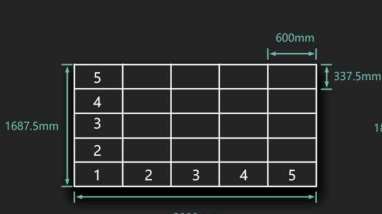

立体音效

音质饱满柔和，富有穿透力

108"

136"

145"

163"

16:9纵横比，可实现108" /136" /145" /163" 拼组

远程云会议

	108"	136"	145"	163"
点间距	1.25mm	0.78/1.56	0.83/1.667mm	0.93/1.87mm
LED类别	全倒装 RGB LED (COB)	全倒装 RGB LED (COB)	全倒装 RGB LED (COB)	全倒装 RGB LED (COB)
对比度	20,000 : 1	20,000 : 1	20,000 : 1	20,000 : 1
平均功耗	600-1350W	800-1875W	1440-2400W	1600-3300W
亮度	600-1000 nits	600-1000 nits	1000 nits	400-1000 nits
显示分辨率	1920x1080	3840x2160/1920x1080	3840x2160/1920x1080	3840x2160/1920x1080
灰度等级	16 bit	16 bit	16 bit	16 bit
颜色	281 trillion	281 trillion	281 trillion	281 trillion
工作温湿度	-10 - 40°C/10% - 80%	-10 - 40°C/10% - 80%	-10 - 40°C/10% - 80%	-10 - 40°C/10% - 80%
视角	水平视角:170° / 垂直视角:170°	水平视角:170° / 垂直视角:170°	水平视角:170° / 垂直视角:170°	水平视角:170° / 垂直视角:170°
整屏重量	140kg	192kg	256 kg	228 kg (无底座)
总尺寸(mm)	W: 2447mm直径: 615/53mm (底座/屏幕) H:2131mm	W: 3047mm直径: 615/53mm (底座/屏幕) H:2468.5mm	W: 3247mm直径: 615/63mm (底座/屏幕) H:2561mm	W: 3647mm直径: 615/53mm (底座/屏幕) H:2169mm
显示尺寸(W x H x D) (mm)	2400x1350mm	3000x1687.5mm	3200x1800mm	3600x2025mm
维护方式	前维护	前维护	前维护	前维护
IP防护等级	IP30	IP30	IP30	IP30
证书	CE,EMC ClassA,ETL,FCC, RoHS,CCC,节能	CE,EMC ClassA,ETL,FCC, RoHS,CCC,节能	CE, EMC ClassA,ETL, FCC,RoHS,CCC,节能	CE, EMC ClassA,ETL, FCC,RoHS,CCC,节能