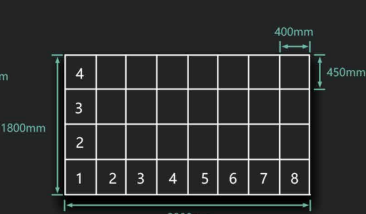

立体音效

音质饱满柔和，富有穿透力

108"

136"

145"

163"

16:9纵横比，可实现108" /136" /145" /163" 拼组

远程云会议

	108"	136"	145"	163"
点间距	1.25mm	0.78/1.56	0.83/1.667mm	0.93/1.87mm
LED类别	全倒装 RGB LED (COB)	全倒装 RGB LED (COB)	全倒装 RGB LED (COB)	全倒装 RGB LED (COB)
对比度	20,000 : 1	20,000 : 1	20,000 : 1	20,000 : 1
平均功耗	600-1350W	800-1875W	1440-2400W	1600-3300W
亮度	600-1000 nits	600-1000 nits	1000 nits	400-1000 nits
显示分辨率	1920x1080	3840x2160/1920x1080	3840x2160/1920x1080	3840x2160/1920x1080
灰度等级	16 bit	16 bit	16 bit	16 bit
颜色	281 trillion	281 trillion	281 trillion	281 trillion
工作温湿度	-10 - 40°C/10% - 80%	-10 - 40°C/10% - 80%	-10 - 40°C/10% - 80%	-10 - 40°C/10% - 80%
视角	水平视角:170° / 垂直视角:170°	水平视角:170° / 垂直视角:170°	水平视角:170° / 垂直视角:170°	水平视角:170° / 垂直视角:170°
整屏重量	140kg	192kg	256 kg	228 kg (无底座)
总尺寸(mm)	W: 2447mm直径: 615/53mm (底座/屏幕) H:2131mm	W: 3047mm直径: 615/53mm (底座/屏幕) H:2468.5mm	W: 3247mm直径: 615/63mm (底座/屏幕) H:2561mm	W: 3647mm直径: 615/53mm (底座/屏幕) H:2169mm
显示尺寸(W x H x D) (mm)	2400x1350mm	3000x1687.5mm	3200x1800mm	3600x2025mm
维护方式	前维护	前维护	前维护	前维护
IP防护等级	IP30	IP30	IP30	IP30
证书	CE,EMC ClassA,ETL,FCC, RoHS,CCC,节能	CE,EMC ClassA,ETL,FCC, RoHS,CCC,节能	CE, EMC ClassA,ETL, FCC,RoHS,CCC,节能	CE, EMC ClassA,ETL, FCC,RoHS,CCC,节能